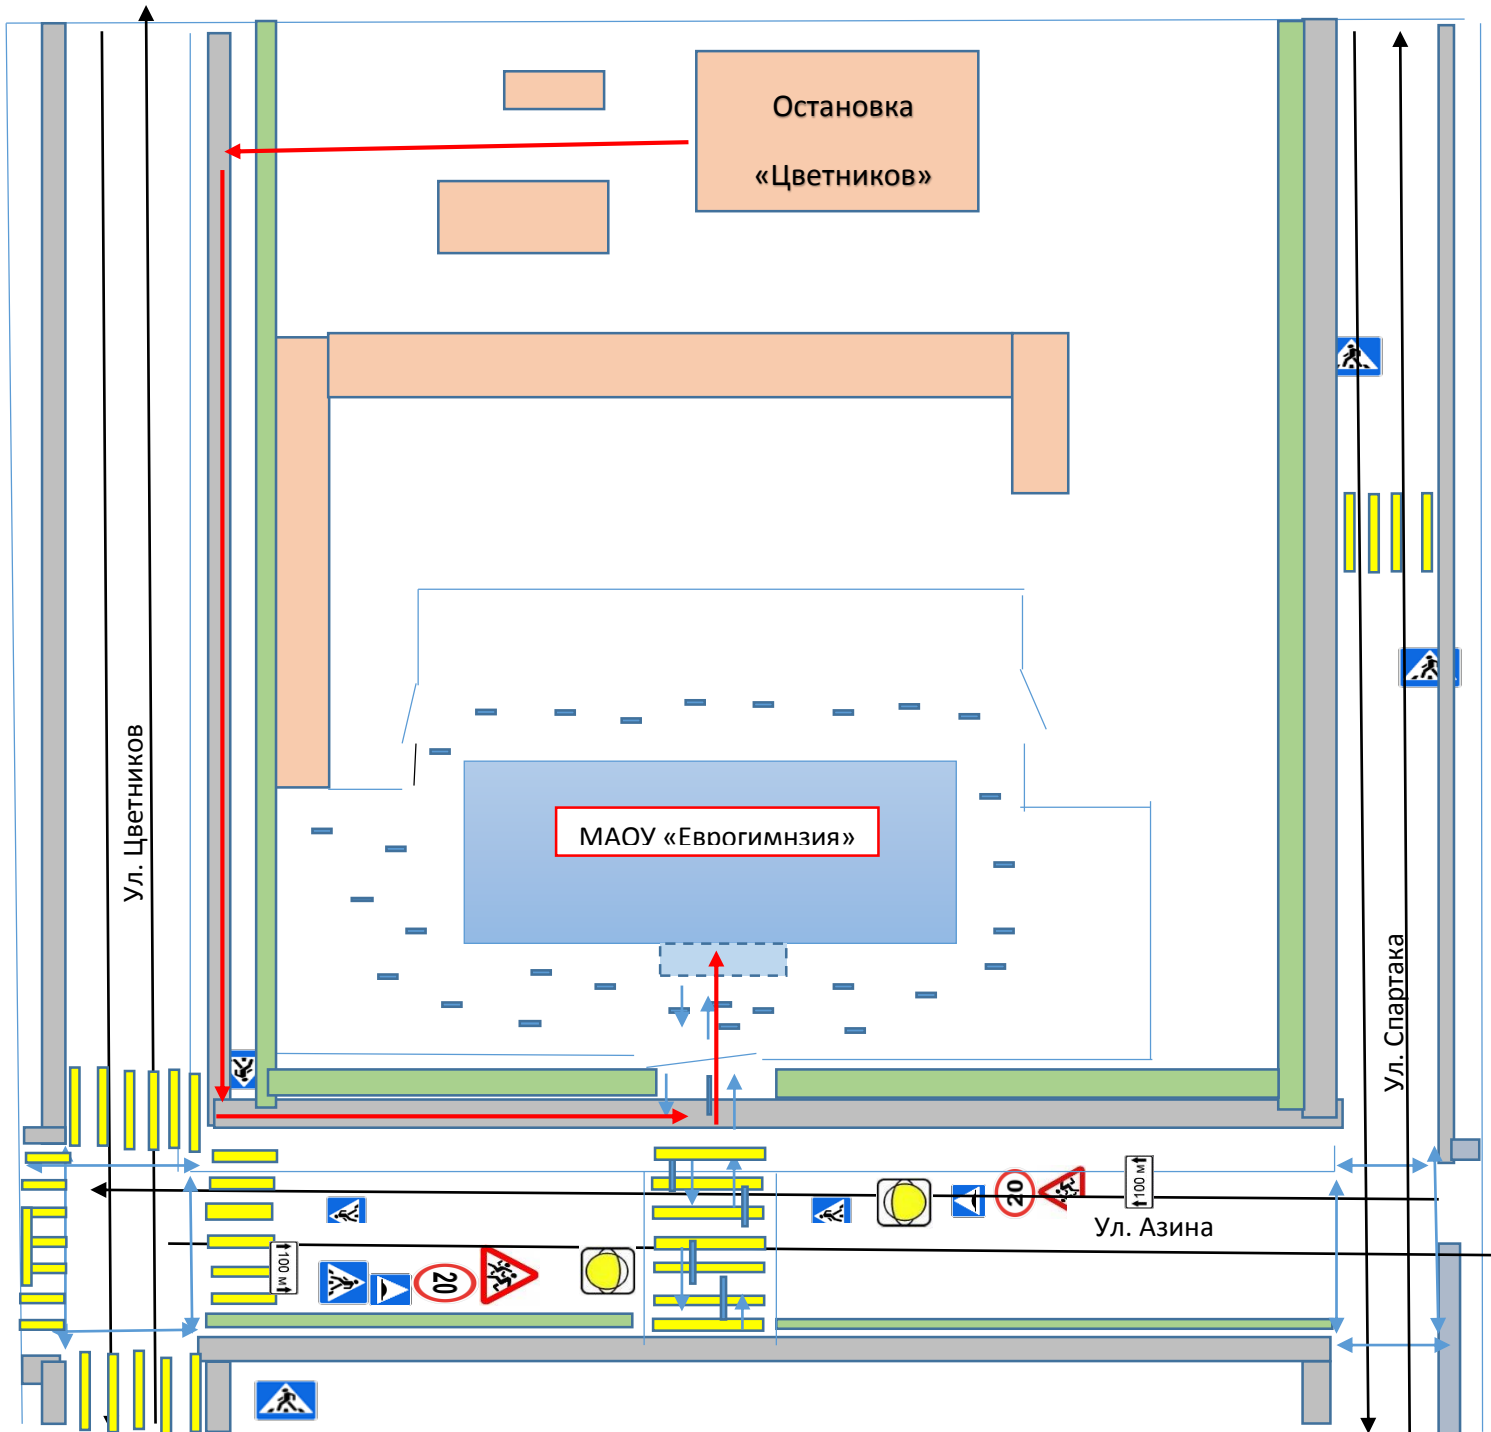

Схема передвижения МАОУ «Еврогимназия»

В непосредственной близости МАОУ «Еврогимназия» расположены остановки маршрутов общественного городского пассажирского автотранспорта: № 2, 3, 4, 5, 8, 9 - движение от остановки «Цветников» по тротуару до регулируемого перекрестка улиц К. Либкнехта-Цветников (20 м), после перекрестка налево по тротуару по ул. Цветников перекрестка улиц Цветников-Азина (200 м), после перекрестка налево по тротуару по ул. Азина до здания Еврогимназии (100 м)

Расстояние до объекта от остановки транспорта: **320 м**

Время движения (пешком): **10 мин.**

Путь движения от остановки общественного транспорта к МАОУ «Еврогимназия»

-  - жилая застройка
-  - проезжая часть
-  - тротуар
-  - пешеходный переход
-  - движение транспортных средств
-  - движение детей
-  - опасные участки

 путь движения от остановки общественного транспорта к МАОУ «Еврогимназия»